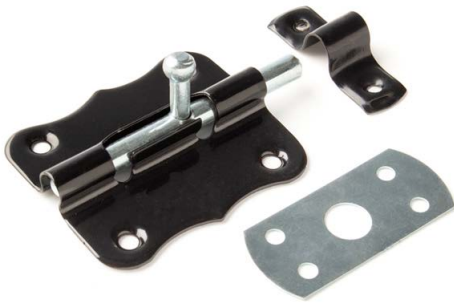

Uksehing laagriga E138 100x76mm teras pronks vasak

UKSESULGURID
UKSESULGURID
UKSESULGURID

Uksesulgur WRZ02 must

Uksesulgur WRZ01 tsink

Uksesulgur ZAMOC must

Uksesulgur ZAMOK1

RIIVID
DOOR BOLTS
ЗАДВИЖКИ

Riiv C38530 30 mm must

Riiv C38550 50 mm must

Riiv C38560 60 mm must

Riiv C38570 70 mm must

RIIVID
DOOR BOLTS
ЗАДВИЖКИ

Riiv AA152 tabakrambiga must 152 mm

Riiv AZ101 must 100 mm

Riiv AZ150 must 150mm

Riiv AZX140 must 140mm