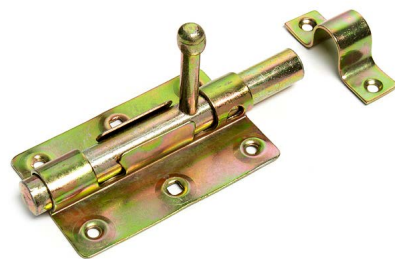

Riiv C38550 50 mm must

Riiv C38560 60 mm must

Riiv C38570 70 mm must

RIIVID
DOOR BOLTS
ЗАДВИЖКИ

Riiv AA152 tabakrambiga must 152 mm

Riiv AZ101 must 100 mm

Riiv AZ150 must 150mm

Riiv AZX140 must 140mm

Riiv AZX100 tsink 100mm

VEDRUD
VEDRUD
VEDRUD

Vedru AT250 must

Vedru AT280ZN tsink

AKNAHAAGID
AKNAHAAGID
AKNAHAAGID

Aknahaak KR100 must

LUUGI KÄEPIDE
LUUGI KÄEPIDE
LUUGI KÄEPIDE

Luugi käepide RL90 must 90x77mm