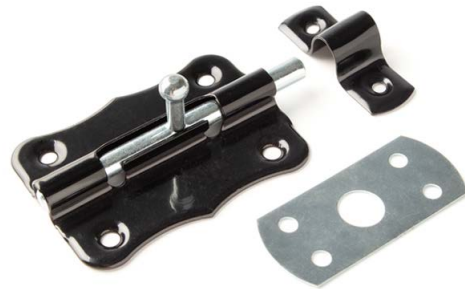

Uksehing laagriga E138 100x76mm teras pronks vasak

UKSESULGURID
UKSESULGURID
UKSESULGURID

Uksesulgur WRZ02 must

Uksesulgur WRZ01 tsink

Uksesulgur ZAMOC must

Uksesulgur ZAMOK1

RIIVID
DOOR BOLTS
ЗАДВИЖКИ

Riiv C38530 30 mm must

Riiv C38550 50 mm must

Riiv C38560 60 mm must

Riiv C38570 70 mm must

RIIVID
DOOR BOLTS
ЗАДВИЖКИ

Riiv AA152 tabakrambiga must 152 mm

Riiv AZ101 must 100 mm

Riiv AZ150 must 150mm

Riiv AZX140 must 140mm